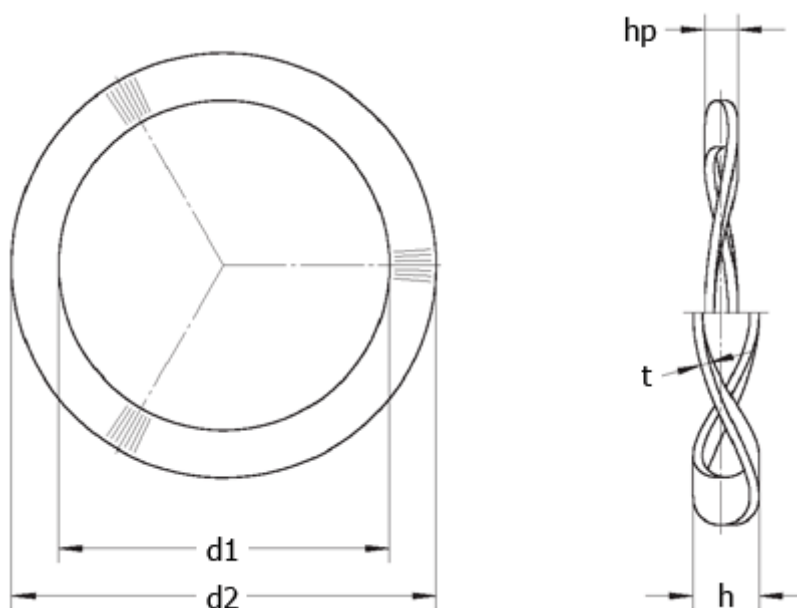

Varenummer: 22013108
Beskrivelse: Bølgefjeder L&M 71x61x0,4 K3
for leje : 6207, 6306, 6404

Mål

Bølger = 5
d1 = 60.90
d2 = 70.50
F (N) ved $h_p = 150.0$
For leje = 6207, 6404
h = 3.5
 $h_p = 1.55$
t = 0.40